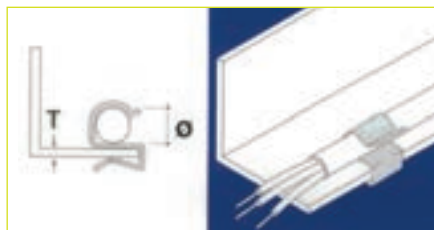

→ **5493**

Boîte de dérivation
10 connexions.
125 x 95 x 45 mm.

FIXATIONS CÂBLES

→ **EL01**

Lanière pour câble frein.
370 x 4,8 mm.

→ **EL100** **B**

Lanière attache-fils x 75.
3 longueurs panachées.

→ **3220A** **vrac**