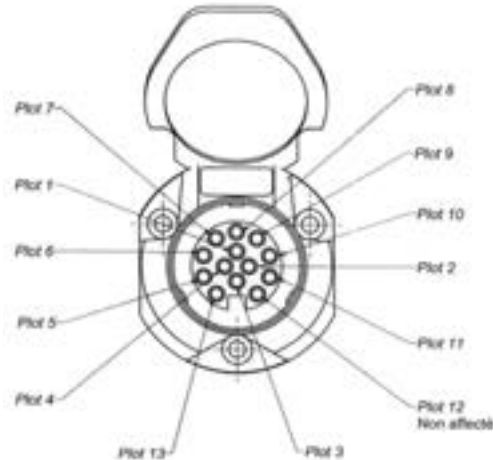

BRANCHEMENT 12 V

Branchement
Prise socle 12N7 12 V

Branchement normalisé pour socle
13 broches, 7 broches, 6+7 broches

1 - Jaune	Indicateur de direction gauche
2 - Bleu	Feu de brouillard
3 - Blanc	Masse pour contacts 1 à 7
4 - Vert	Indicateur de direction droit
5 - Marron	Éclairage arrière droit
6 - Rouge	Stop
7 - Noir	Éclairage arrière gauche
8 - Gris	Feu de recul
9 - Bleu - marron	+ permanent
10 - Brun filet rouge	Recharge batterie supplémentaire
11 - Blanc - rouge	Masse pour contact 10
12 - Non connecté	
13 - Blanc filet noir	Masse pour contact 9

Branchement prise socle
13 broches 12 V DIN / ISO 11446

7 BROCHES

→ **5198** **vrac**

Prise plastique 7 broches avec cosse 6,2 mm.

→ **3205** **vrac**

→ **3205B** **B**

Prise fiche 7 broches métal.

→ **3207** **vrac**

→ **3207B** **B**

Prise fiche 7 broches plastique.

→ **3204** **vrac**

→ **3204B** **B**

Prise socle 7 broches plastique.

→ **3204A** **vrac**

→ **3204AB** **B**

Prise socle 7 broches métal.