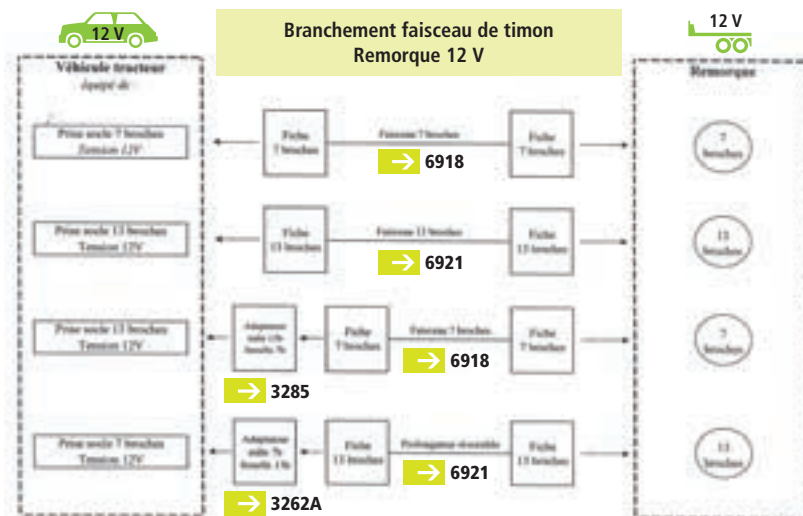

Support de prise.

→ 2182600004

AL-KO
QUALITY FOR LIFE

Support de prise Alko.

TESTEURS

Permet de contrôler s'il n'y a pas de court-circuit dans le faisceau côté voiture mais aussi côté remorque. Fonctionne avec une pile 9 V non fournie.

→ 4239

Testeur 7 broches - 12 V

→ 4239A **Nouveau**

Testeur 13 broches - 12 V

→ 5298

Testeur d'attelage 7 broches ISO 1724

- Permet de tester seul un faisceau d'attelage.
- Tester fonction par fonction.
- Boîtier électrique à led avec câble 4 mètres.
- Bande velcro et sac de transport.

→ 5297

Testeur d'attelage 13 broches DIN 011446

ADAPTATEURS 12 V

Adaptateurs prise 13 broches côté voiture à prise 7 broches côté remorque/caravane

- 3223 **vrac**
- 3223B **B**

Monobloc.

- 3285 **vrac**
- 3285B **B**