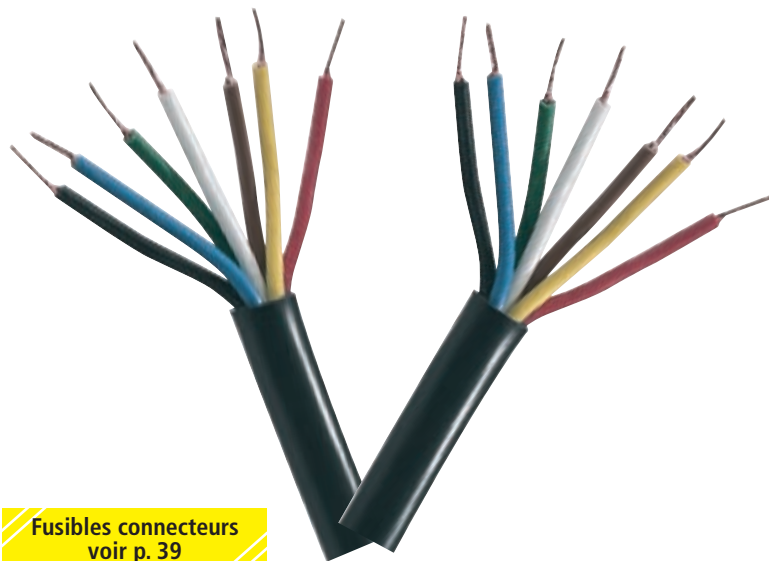

Pour alimentation caravane (2 conducteurs) (non représenté).

- 3412

Prolongateur 5 m 12 V.

CÂBLES ÉLECTRIQUES

Câbles pour éclairage remorques et caravanes

3217A	Câble 1 conducteur 1 mm ² noir
3215	Câble 2 conducteurs 2 x 1 mm ²
3216	Câble 3 conducteurs 3 x 1 mm ²
3216A	Câble 5 conducteurs 5 x 1 mm ²
3215B	Câble 6 conducteurs 6 x 1 mm ²
3217	Câble 7 conducteurs 7 x 1 mm ²
3219	Câble 13 conducteurs 9 x 1,5-4 x 2,5 mm ²
3213	Câble 2 conducteurs 2 x 2,5 mm ²
3217C	Câble 3 conducteurs 3 x 1,5 mm ²

Fusibles connecteurs voir p. 39

Câbles rallonge 220 V souple

3217B	Câble 2 conducteurs 2 x 1,5
--------------	-----------------------------

BOÎTES DE DÉRIVATION

→ **3209A** **vrac**
→ **3209AB** **B**

Boîte de dérivation
6 connexions.
145 x 75 x 30 mm.