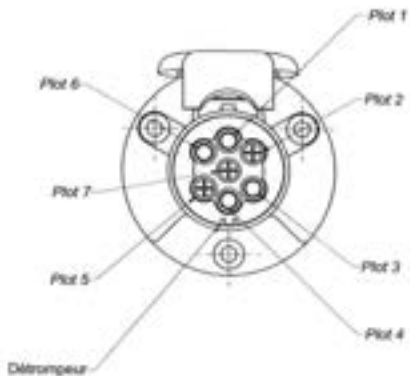

BRANCHEMENT 12 V

Branchement
Prise socle 12N7 12 V

Branchement normalisé pour socle
13 broches, 7 broches, 6+7 broches

1 - Jaune	Indicateur de direction gauche
2 - Bleu	Feu de brouillard
3 - Blanc	Masse pour contacts 1 à 7
4 - Vert	Indicateur de direction droit
5 - Marron	Éclairage arrière droit
6 - Rouge	Stop
7 - Noir	Éclairage arrière gauche
8 - Gris	Feu de recul
9 - Bleu - marron	+ permanent
10 - Brun filet rouge	Recharge batterie supplémentaire
11 - Blanc - rouge	Masse pour contact 10
12 - Non connecté	
13 - Blanc filet noir	Masse pour contact 9

Branchement prise socle
13 broches 12 V DIN / ISO 11446

7 BROCHES

→ **5198** **vrac**

Prise plastique 7 broches avec cosse 6,2 mm.

→ **3205** **vrac**

→ **3205B** **B**

Prise fiche 7 broches métal.

→ **3207** **vrac**

→ **3207B** **B**

Prise fiche 7 broches plastique.

→ **3204** **vrac**

→ **3204B** **B**

Prise socle 7 broches plastique.

→ **3204A** **vrac**

→ **3204AB** **B**

Prise socle 7 broches métal.