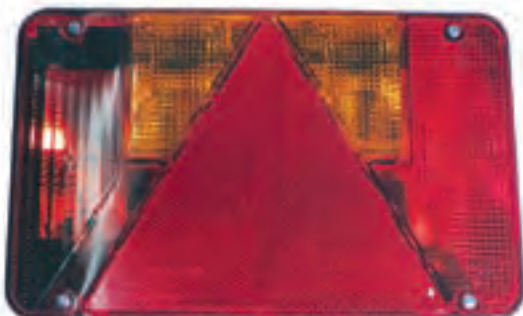

FEUX RADEX

Prises possibles à l'arrière du feu connectique carrée

Feux livrés avec ampoules

FEUX RADEX 5800 **Connectique : type 1 et 2**

Dimensions : 220 x 140 x 60 mm à câbler.
Entraxe de fixation : 70 mm.

Feu gauche

- 3471 **vrac**
- 3471B **B**

Cabochon gauche 5800

- 3425 **vrac**
- 3425B **B**

Feu droit

- 3472 **vrac**
- 3472B **B**

Cabochon droit 5800

- 3426 **vrac**
- 3426B **B**

FEUX RADEX 5900 / 5800 **Connectique : type 1 et 2**

Connexion étanche à verrouillage quart de tour.
Dimensions : 220 x 140 x 60 mm.
Entraxe de fixation : 152 mm.

Feu gauche

- 3495 **vrac**
- 3495B **B**