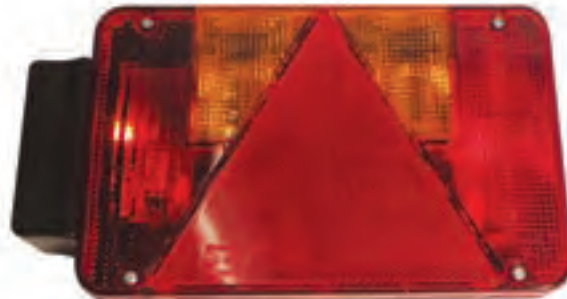

Feu droit

- → 6867

Cabochon droit 5800

- → 3426 **vrac**
- → 3426B **B**