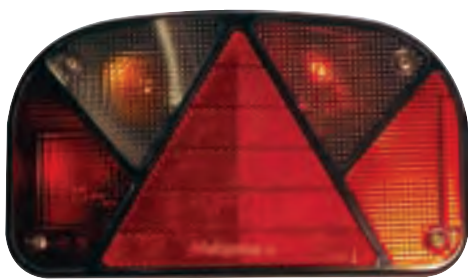

Feu gauche

- → **3453B** **vrac**
- → **3453BB** **B**

Cabochon droit ou gauche

- → **3453C** **vrac**
- → **3453CB** **B**

Feu droit

- → **3453A** **vrac**
- → **3453AB** **B**

Cabochon droit ou gauche

- → **3453C** **vrac**
- → **3453CB** **B**

Feu droit + recul

- → **6866**