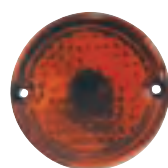

Enjoliveurs

Dim. Ø 124 mm.
Entraxe de fixation 80 mm.

→ 5489

Chrome

→ 5487

Rouge

→ 5488

Orange

LANTERNES MODULAIRES

Connecteurs de raccordement

Cosses incluses.

→ 5119

2 voies.

→ 5120

3 voies.

Lanternes modulaires à encastrer
Dimension : Ø 95 mm - Fixation : 80 mm