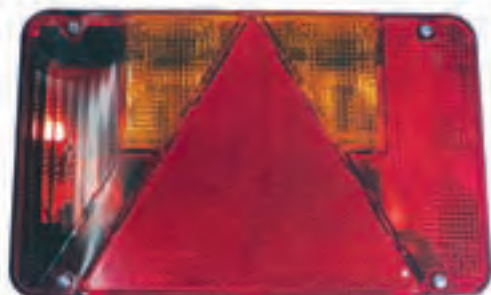

FEUX RADEX

Prises possibles à l'arrière du feu connectique carrée

Feux livrés avec ampoules

FEUX RADEX 5800 **Connectique : type 1 et 2**

Dimensions : 220 x 140 x 60 mm à câbler.
Entraxe de fixation : 70 mm.