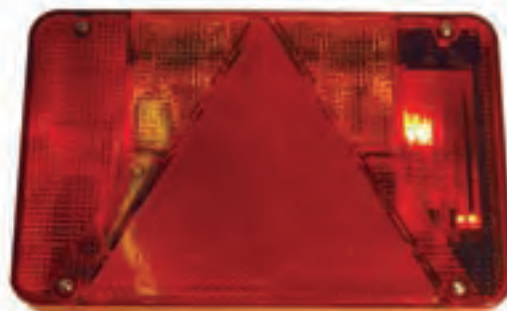

Feu droit

- → 3472 **vrac**
- → 3472B **B**

Cabochon droit 5800

- → 3426 **vrac**
- → 3426B **B**

FEUX RADEX 5900 / 5800 **Connectique : type 1 et 2**

Connexion étanche à verrouillage quart de tour.
Dimensions : 220 x 140 x 60 mm.
Entraxe de fixation : 152 mm.