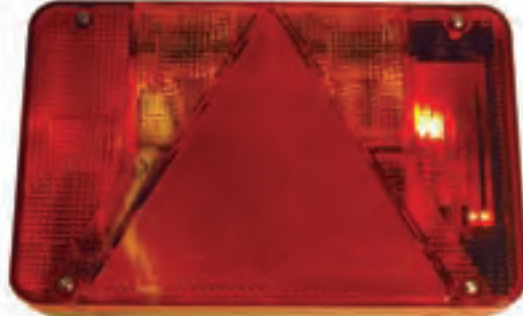

FEUX RADEX 5900 / 5800 **Connectique : type 1 et 2**

Connexion étanche à verrouillage quart de tour.
Dimensions : 220 x 140 x 60 mm.
Entraxe de fixation : 152 mm.

Feu gauche

- 3495 **vrac**
- 3495B **B**

Cabochon gauche 5800

- 3425 **vrac**
- 3425B **B**

Feu droit

- 3494 **vrac**
- 3494B **B**

Cabochon droit 5800

- 3426 **vrac**
- 3426B **B**

FEUX RADEX 5901 / 5800 **Connectique : type 1 et 2**

Dimensions : 250 x 140 x 60 mm.
Entraxe de fixation : 152 mm.