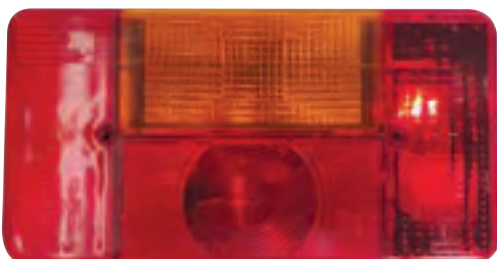

Feu gauche

- → 5209

Feu droit

- → 5113 **vrac**
- → 5113B **B**

Cabochoon droit

- → 5114 **vrac**
- → 5114B **B**