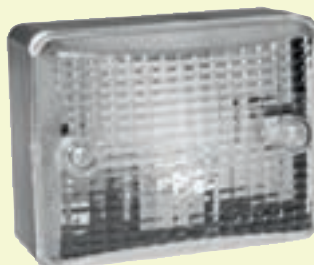

→ 3492 **vrac**

→ 3447 **vrac**

→ 3433B **B**

→ 3433CB **B**

Feu bicolore JOKON.

→ 3447B **B**

Feu bicolore JOKON.  
Dim. : 71 x 61 x 37 mm.

Cabochoon

Dim. : 92 x 42 x 38 mm.

Feu de gabarit SIM bicolore à fixer.  
Dim : 59 x 44 x 40 mm.

**FEUX INDÉPENDANTS**

→ 3460C **vrac**

→ 3460CB **B**

→ 6886

Feu antibrouillard AJBA.  
Dim. : 86 x 76 x 51 mm.  
Avec ampoule.

Feu RADEX.  
Dim. : 80 x 70 x 55 mm.  
Entraxe de fixation 55 mm.

→ 6885

Feu de recul 12 V câble 3 m.  
Dim. : 106 x 83 x 53 mm.  
Entraxe de fixation 66 mm.

→ 3424 **vrac**  
→ 3424BL **B**

Feu gabarit déporté AJBA :