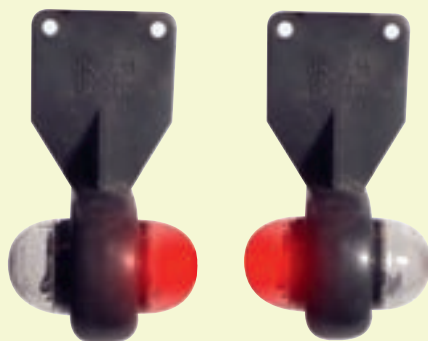

Feu gauche.

→ 5169

Feu droit.

→ 5168

→ 6882

Feu de gabarit ASPOCK câblé 3 m.

Dim. : 117 x 50 x 35 mm.

Entraxe de fixation 20 mm.

→ 6894

Cabochon seul.

→ 3434 **vrac**  
→ 3434B **B**

Feu bicolore JOKON.  
Dim. : 125 x 50 x 45 mm.

Cabochon.

→ 3434C **vrac**  
→ 3434CB **B**

**LEDS**

**Feu de gabarit bicolore à leds.**

12/24 V avec câble.

Dim : 95 x 44 x 56 mm.

Homologué.

Entraxe de fixation 31 mm.

Feu gauche.

→ 5492

Feu droit.

→ 5494