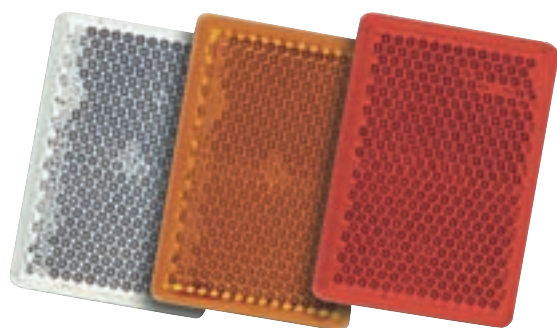

CATADIOPTRES

LES AUTOCOLLANTS

→ **3437B** **vrac**
→ **3437BB** **Bx2**

Rectangle autocollant AJBA.
Coloris blanc.
Dim. : 94 x 44 mm.

→ **3436A** **vrac**
→ **3436AB** **Bx2**

Rectangle autocollant AJBA.
Coloris orange.
Dim. : 94 x 44 mm.

→ **3436C** **vrac**
→ **3436CB** **Bx2**

Rond autocollant AJBA.
Coloris blanc.
Ø 60 mm.

→ **3437** **vrac**
→ **3437BL** **Bx2**

Rond autocollant AJBA.
Coloris orange.
Ø 60 mm.

→ **6861**

Rond autocollant AJBA.
Coloris rouge.
Ø 60 mm.

→ **7816**

Catadioptre autocollant blanc.
Dim. : 62 x 45 x 8 mm.

→ **7817**

Catadioptre autocollant orange.
Dim. : 62 x 45 x 8 mm.

VISSER / AUTOCOLLANTS

Rectangle
106 x 50 mm
à visser AJBA.

Coloris blanc.

→ **3496** **vrac**
→ **3496B** **Bx2**

Rectangle
106 x 50 mm
à visser ou autocollant AJBA.

Coloris blanc.

→ **5183** **vrac**
→ **5183B** **Bx2**

Coloris orange.

→ **3497** **vrac**
→ **3497B** **Bx2**

Coloris orange.

→ **5182** **vrac**
→ **5182B** **Bx2**