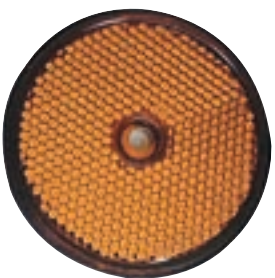

→ **3436C** **vrac**
→ **3436CB** **Bx2**

Rond autocollant AJBA.
Coloris blanc.
Ø 60 mm.

→ **3437** **vrac**
→ **3437BL** **Bx2**

Rond autocollant AJBA.
Coloris orange.
Ø 60 mm.

→ **6861**

Rond autocollant AJBA.
Coloris rouge.
Ø 60 mm.

→ **7816**

Catadioptre autocollant blanc.
Dim. : 62 x 45 x 8 mm.

→ **7817**

Catadioptre autocollant orange.
Dim. : 62 x 45 x 8 mm.

VISSER / AUTOCOLLANTS

Rectangle
106 x 50 mm
à visser AJBA.

Coloris blanc.

→ **3496** **vrac**
→ **3496B** **Bx2**

Rectangle
106 x 50 mm
à visser ou autocollant AJBA.

Coloris blanc.

→ **5183** **vrac**
→ **5183B** **Bx2**

Coloris orange.

→ **3497** **vrac**
→ **3497B** **Bx2**

Coloris orange.

→ **5182** **vrac**
→ **5182B** **Bx2**

Rond Ø 60 mm. AJBA.
Coloris blanc.

→ **3498** **vrac**
→ **3498B** **Bx2**

Coloris orange.

→ **3499** **vrac**
→ **3499B** **Bx2**

Rond Ø 60 mm et autocollant.
Coloris blanc.

→ **5181** **vrac**
→ **5181B** **Bx2**