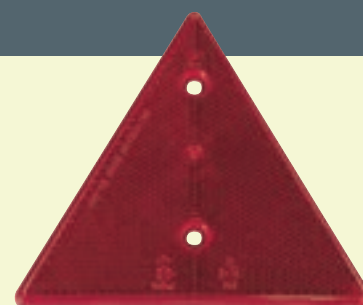

Coloris orange.

→ **5180** **vrac**
→ **5180B** **Bx2**

→ **7815**

Catadioptre blanc
sur support droit.

→ **6860**

Catadioptre blanc sur support coudé
RADEX. Dim. : 70 x 65 x 27 mm.
Entraxe de fixation 30 mm.

→ **6862**

Support plastique seul coudé
RADEX. Dim. : 70 x 65 x 27 mm.
Entraxe de fixation 30 mm.

LES TRIANGLES

→ **3438** **vrac**
→ **3438B** **Bx2**

Triangle avec élément
optique. 2 trous de fixation
Ø 5,2 mm. Entraxe 70 mm.