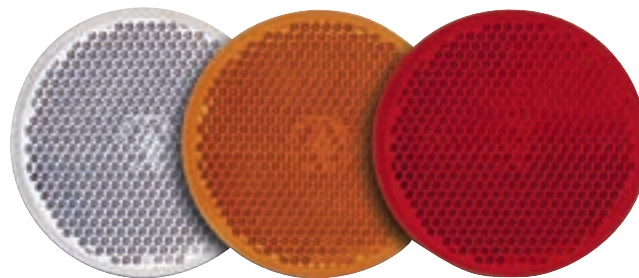

CATADIOPTRES

LES AUTOCOLLANTS

→ **3437B** **vrac**
→ **3437BB** **Bx2**

Rectangle autocollant AJBA.
Coloris blanc.
Dim. : 94 x 44 mm.

→ **3436A** **vrac**
→ **3436AB** **Bx2**

Rectangle autocollant AJBA.
Coloris orange.
Dim. : 94 x 44 mm.

→ **3436C** **vrac**
→ **3436CB** **Bx2**

Rond autocollant AJBA.
Coloris blanc.
Ø 60 mm.

→ **3437** **vrac**
→ **3437BL** **Bx2**

Rond autocollant AJBA.
Coloris orange.
Ø 60 mm.

→ **6861**

Rond autocollant AJBA.
Coloris rouge.
Ø 60 mm.

→ **7816**

Catadioptre autocollant blanc.
Dim. : 62 x 45 x 8 mm.

→ **7817**

Catadioptre autocollant orange.
Dim. : 62 x 45 x 8 mm.

VISSER / AUTOCOLLANTS

Rectangle
106 x 50 mm
à visser AJBA.

Coloris blanc.

→ **3496** **vrac**
→ **3496B** **Bx2**

Coloris orange.

→ **5180** **vrac**
→ **5180B** **Bx2**

→ **7815**

Catadioptre blanc
sur support droit.

→ **6860**

Catadioptre blanc sur support coudé
RADEX. Dim. : 70 x 65 x 27 mm.
Entraxe de fixation 30 mm.