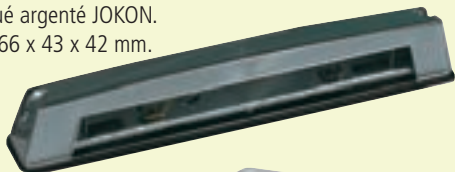

FEUX ÉCLAIREURS DE PLAQUE

Feux livrés sans ampoules

JOKON

→ 3417 **vrac**

Feu laqué argenté JOKON.
Dim. : 266 x 43 x 42 mm.