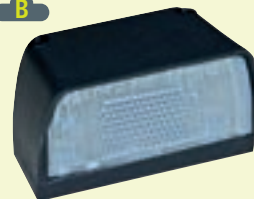

→ 5187 **vrac**

→ 5187B **B**

Feu AJBA FT 17.
Dim. :
68 x 35 x 38 mm.
Entraxe : 46 mm.