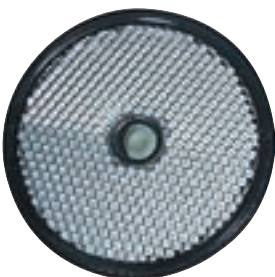

→ **7816**

Catadioptre autocollant blanc.
Dim. : 62 x 45 x 8 mm.

→ **7817**

Catadioptre autocollant orange.
Dim. : 62 x 45 x 8 mm.

VISSER / AUTOCOLLANTS

Rectangle
106 x 50 mm
à visser AJBA.

Coloris blanc.

→ **3496** **vrac**
→ **3496B** **Bx2**

Rectangle
106 x 50 mm
à visser ou autocollant AJBA.

Coloris blanc.

→ **5183** **vrac**
→ **5183B** **Bx2**

Coloris orange.

→ **3497** **vrac**
→ **3497B** **Bx2**

Coloris orange.

→ **5182** **vrac**
→ **5182B** **Bx2**

Rond Ø 60 mm. AJBA.
Coloris blanc.

→ **3498** **vrac**
→ **3498B** **Bx2**

Coloris orange.

→ **3499** **vrac**
→ **3499B** **Bx2**

Rond Ø 60 mm et autocollant.
Coloris blanc.

→ **5181** **vrac**
→ **5181B** **Bx2**

Coloris orange.

→ **5180** **vrac**
→ **5180B** **Bx2**

→ **7815**

Catadioptre blanc
sur support droit.

→ **6860**

Catadioptre blanc sur support coudé
RADEX. Dim. : 70 x 65 x 27 mm.
Entraxe de fixation 30 mm.